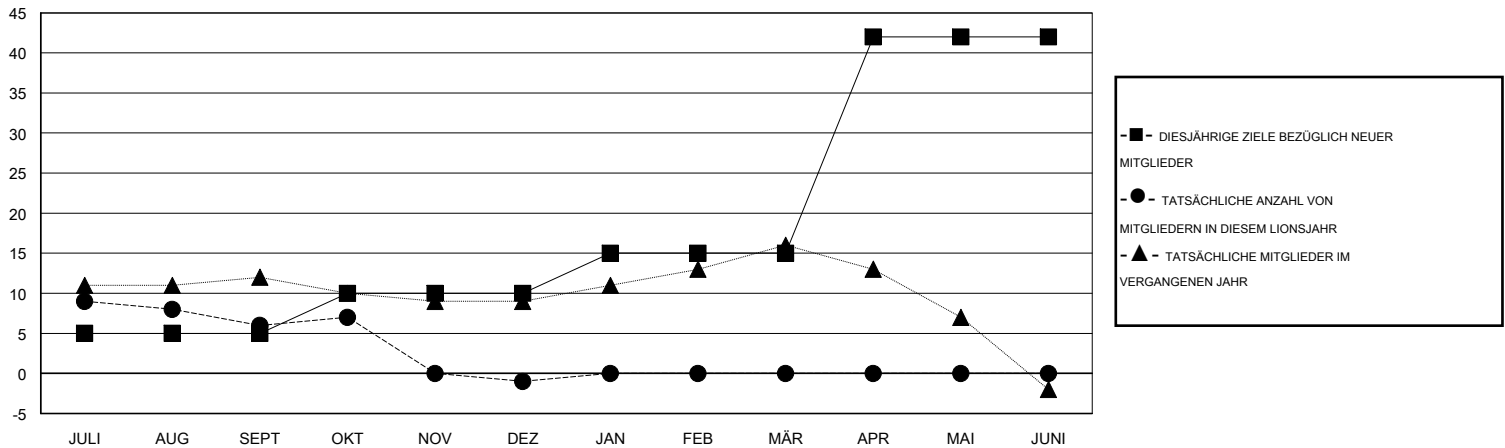

MONTHLY MEMBERSHIP PROGRESS REPORT

District 111BN

Results as of: 12/31/2016

GMT: Carl Robert Rettby

STANDORT GERMANY

GMT KONST. GEB.: 4

Clubs					Pro Mitglied				
ERGEBNISSE FÜR 2016-2017					ERGEBNISSE FÜR 2016-2017				
QUARTAL	ZIEL NEUE CLUBS	NEUE CLUBS	AUFGELOSTE CLUBS	NETTO-GEWINN/ -VERLUST	QUARTAL	ZIEL NEUE MITGLIEDER	HINZUGEFÜGTE GRÜNDUNGS- UND NEUE MITGLIEDER	AUSGESCHIEDENE MITGLIEDER	NETTO-GEWINN/ -VERLUST
JULI/AUG/SEPT	0	0	0	0	JULI/AUG/SEPT	5	19	13	6
OKT/NOV/DEZ	0	0	0	0	OKT/NOV/DEZ	5	9	16	-7
JAN/FEB/MÄR	0	0	0	0	JAN/FEB/MÄR	5	0	0	0
APR/MAI/JUNI	1	0	0	0	APR/MAI/JUNI	27	0	0	0

ZIELE UND TATSÄCHLICHE NEUE CLUBS KUMULATIV

ZIELE UND TATSÄCHLICHE MITGLIEDER KUMULATIV

ABGEMELDETE CLUBS: 0	21 VON 61 CLUBS HABEN 1 ODER MEHR NEUE MITGLIEDER AUFGENOMMEN	<u>GESCHLECHTERVERTEILUNG</u>			
<u>AUSGETRETENE MITGLIEDER</u>		MANN	1,947 (87.15%)		
VERSTORBEN	10	FRAU	287 (12.85%)		
CLUB AUFGELOST	0	KLICKEN SIE HIER FÜR ANGABEN ZUM ZUSTAND DES CLUBS			
ANDERE	19			FAMILIENMITGLIEDER	14
GESAMT	29			HAUSHALTSVORSTAND	7
		NICHT-FAMILIENVORSTAND	7		