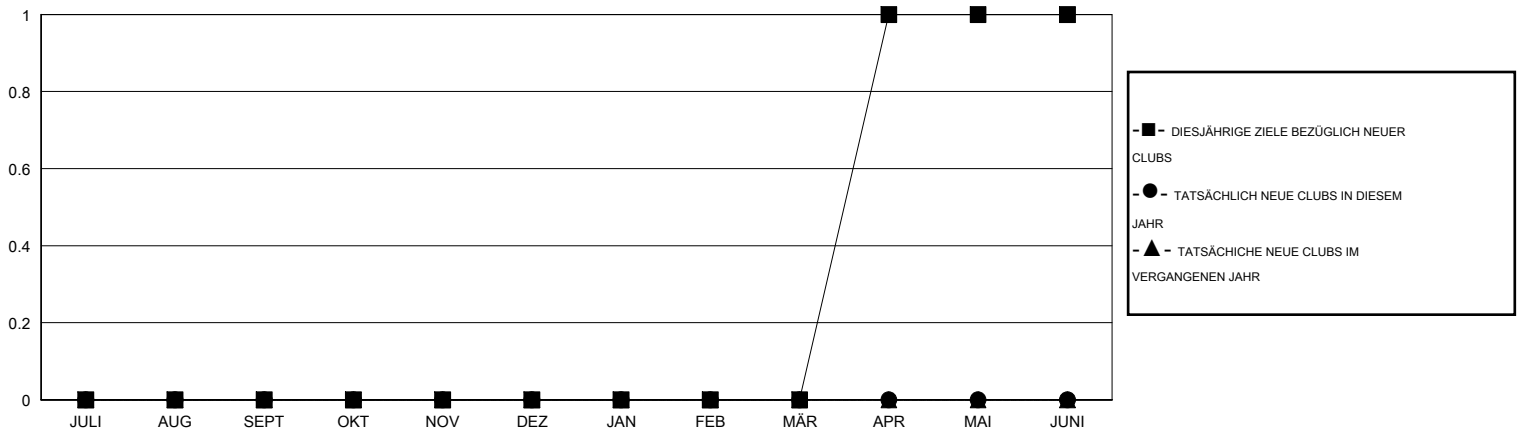

MONTHLY MEMBERSHIP PROGRESS REPORT

District 111BN

Results as of: 12/31/2016

GMT: Carl Robert Rettby

STANDORT GERMANY

GMT KONST. GEB.: 4

Clubs					Pro Mitglied				
ERGEBNISSE FÜR 2016-2017					ERGEBNISSE FÜR 2016-2017				
QUARTAL	ZIEL NEUE CLUBS	NEUE CLUBS	AUFGELOSTE CLUBS	NETTO-GEWINN/ -VERLUST	QUARTAL	ZIEL NEUE MITGLIEDER	HINZUGEFÜGTE GRÜNDUNGS- UND NEUE MITGLIEDER	AUSGESCHIEDENE MITGLIEDER	NETTO-GEWINN/ -VERLUST
JULI/AUG/SEPT	0	0	0	0	JULI/AUG/SEPT	5	19	13	6
OKT/NOV/DEZ	0	0	0	0	OKT/NOV/DEZ	5	9	16	-7
JAN/FEB/MÄR	0	0	0	0	JAN/FEB/MÄR	5	0	0	0
APR/MAI/JUNI	1	0	0	0	APR/MAI/JUNI	27	0	0	0

ZIELE UND TATSÄCHLICHE NEUE CLUBS KUMULATIV

ZIELE UND TATSÄCHLICHE MITGLIEDER KUMULATIV

ABGEMELDETE CLUBS: 0	21 VON 61 CLUBS HABEN 1 ODER MEHR NEUE MITGLIEDER AUFGENOMMEN	<u>GESCHLECHTERVERTEILUNG</u>			
<u>AUSGETRETENE MITGLIEDER</u>		MANN	1,947 (87.15%)		
VERSTORBEN	10	FRAU	287 (12.85%)		
CLUB AUFGELOST	0	KLICKEN SIE HIER FÜR ANGABEN ZUM ZUSTAND DES CLUBS			
ANDERE	19			FAMILIENMITGLIEDER	14
GESAMT	29			HAUSHALTSVORSTAND	7
		NICHT-FAMILIENVORSTAND	7		